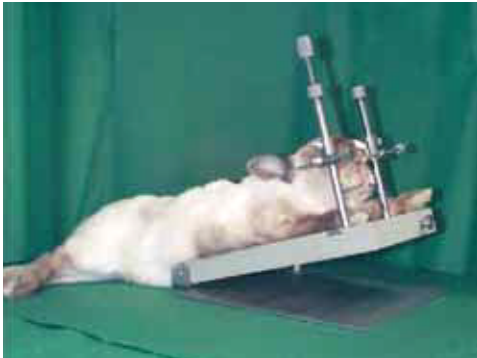

Lagerungsbeispiele

Storage example

Lagerung eines Kaninchen
Positioning of a rabbit